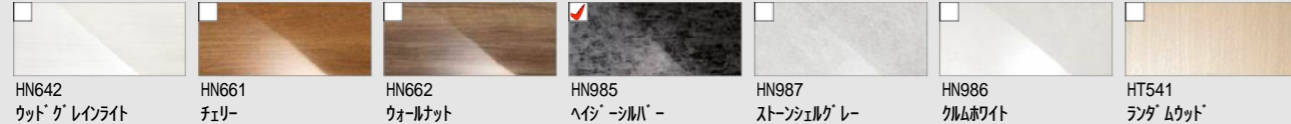

壁パネルカラー アクセント張り

アクセント:ハイクラス

ハイクラス:ハイシッククラス