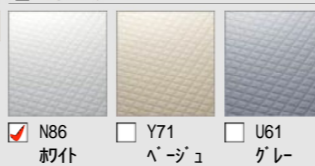

床カラー キレイサーモフロア 単色