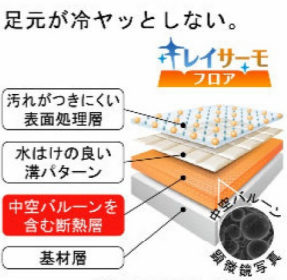

システムバスルーム AX

1616サイズ BMUS-1616LBZ-B+F

壁パネルカラー アクセント張り

アクセント:ハイクラス

ハイクラス:ハイシッククラス

浴槽カラー FRP

エプロンカラー

床カラー キレイサーモフロア 単色

AXご紹介

パツとくるりんぽい排水口

キレイサーモフロア

キレイドア

浴槽材質

ミナモ浴槽

エプロン

フロタ・フロタフック

換気設備

ドア

洗い場側水栓

シャワーヘッド

スライドバー

カウンター

照明

収納

各写真・イラストはイメージです。見積内容とは異なる場合がありますので、ご注意ください。

◆お願い
・商品によっては、改良などにより仕様、寸法、カラーなどに多少の変更が生じる場合がありますのでご了承ください。
・商品写真は印刷のため、現物と若干異なりますので、実際の商品見本でお確かめください。
・商品写真は参考例です。実際に花瓶や小物を置かれる場合は、落下等の事故がないように取り扱いにご注意ください。
・表示価格は、商品代みのメーカー希望小売価格で、取付費・工事費、消費税、セット写真の小物など別途ご負担をお願いいたします。 見積No:M22026408954-005-2
・掲載内容及び写真・図版の無断転載はかたくお断りします。(許可なく転載・流用した場合、損害賠償が発生します。)