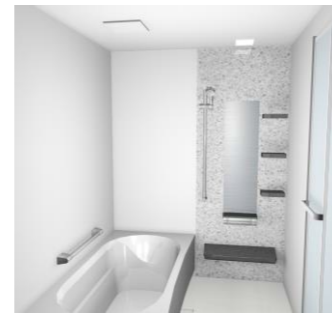

※ハイクラスパネルの
アクセントデザイン

浴槽形状 3つのバリエーション			カウンター	浴槽エプロン	水栓
			カウンターカラー <input type="checkbox"/> ホワイト <input type="checkbox"/> ベージュ <input type="checkbox"/> チャコールグレー ワイドカウンター	カラー <input type="checkbox"/> ホワイト	洗い場用水栓 カラー <input type="checkbox"/> ホワイト <input type="checkbox"/> ベージュ <input type="checkbox"/> チャコールグレー KF9032SJN 樹脂ホース(シルバー)

エコシャワー	シャワーフックスライドバー	天井	照明
<p>X KVK 製 節水仕様+手元止水 節湯 AI 節湯 BI 節湯 AB</p> <p>シャワーヘッドのボタンを押すだけで止水ができる節水仕様のシャワーヘッド。</p>	<p>TN-1020</p> <p>シャワーフックを上下にスライドできます。また、お好みの角度に調整することも可能です。</p>	フラット天井 	天井付ミニ照明 <input type="checkbox"/> 電球色 <input type="checkbox"/> 昼白色

風呂フタ (組み合わせ式)	どこでもラック	どこでもラック	ハンダー 1型 600mmタイプ
 ※浴槽形状により風呂フタの形状は異なります。	 ホワイト チャコールグレー グレー 2色対応	 ホワイト チャコールグレー グレー 2色対応	

ランドリーパイプ 1本	システムバスの特長	ホーロークリーン浴室パネル	FRPフロア
 (ブラケット : ホワイトタイプ)	この心地よさ、タカラオリジナル ピカピカ ポカポカ ガッチリ 優れた素材と機能性が実現する快適な浴室。	お手入れカンタンで清潔、浴室の壁は高品位ホーロー。 <input type="checkbox"/> 毎日シャワーで洗すだけ！ <input type="checkbox"/> 湯アカもサッとひと拭き！ <input type="checkbox"/> 傷つきにくく汚れにくい！	白銀比の長径のスクエアで構成されたモダンなグリッドパターンのFRPフロア。 40mm 57mm

FRP浴槽	保温材を標準装備	震度6強相当の振動にも負けない強度	カラーシミュレーション
 ベーシックな素材を美しい発色で。鮮やかな色が浴室をさわやかに飾ります。	おたたかさを逃がさない！ 浴槽裏・壁面・天井にたっぷりの保温材を標準装備！温まりやすく冷めにくいので、冬場の入浴も快適です。 ※画像はイメージです。	強さの秘密は、浴室の重さをしっかり支えるフレーム架台。 システムバス下台部分 ※画像はイメージです。	お好みのカラーの組み合わせが見つかります！ リラクシア