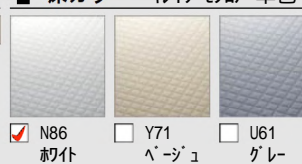

商品の詳しい説明やカラーシミュレーションを
ご覧になれるWEBサイトはこちら

CG合成によるイメージ画像です。

■ 壁パネルカラー アクセント張り

アクセント:ハイクラス

ベース:ベースシッククラス

■ 浴槽カラー FRP

■ エプロンカラー

■ 床カラー キレイサ-モフロア 単色

パツとくるりんぽい排水口

パツとゴミがまとまって、
カンタンにポイッ。

キレイサ-モフロア

足元が冷ヤツとしない。

まる洗いカウンター

ワンアクションで折りたたみ。まる洗い
外して洗って、裏までキレイ。

ミナモ浴槽

※ご選定品に浴槽内麗りバーは付きません。
操作ボタン 排水栓

ドア

カラーバリエーション
本体カラー
 WM
(Sホワイト)
 S1
(シルバー)
 K
(ブラック)
折り戸 [11mm段差] (800W)
VDY-8002006R(73)/WM

タオル掛

TB-400E-K

フロタ・フロタフック

組フロタ・組フロタフック<ホワイト>

エプロン

1枚カバータイプ