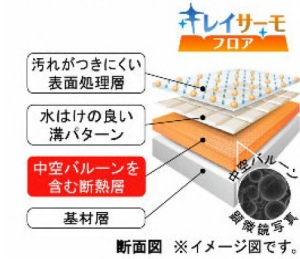

商品の詳しい説明やカラーシミュレーションを
ご覧になれるWEBサイトはこちら

CG合成によるイメージ画像です。

■ 壁パネルカラー アクセント張り

アクセント:ハイクラス

ベース:ベースシッククラス

■ 浴槽カラー FRP

■ エプロンカラー

■ 床カラー キレイサ-モフロア 単色

パツとくるりんぽい排水口

パツとゴミがまとまって、
カンタンにポイッ。

キレイサ-モフロア

足元が冷ヤツとしない。

まる洗いカウンター

ワンアクションで折りたたみ。まる洗い
外して洗って、裏までキレイ。

ミナモ浴槽

※ご選定品に浴槽内麗りバーは付きません。
操作ボタン 排水栓

換気設備

天井換気扇
UF-27A

洗い場側水栓

クランクレス水栓<メタルマット調>

シャワーヘッド

エコアクアシャワー<メタル調>

スライドバー

スライドバー<メタル調>
BF-FB27(800)-PU3