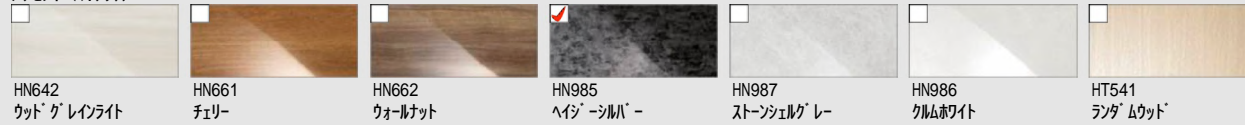

商品の詳しい説明やカラーシミュレーションを
ご覧になれるWEBサイトはこちら

CG合成によるイメージ画像です。

■ 壁パネルカラー アクセント張り

アクセント:ハイクラス

ベース:ベースシッククラス

■ 浴槽カラー FRP

■ エプロンカラー

■ 床カラー キレイサ-モフロア 単色