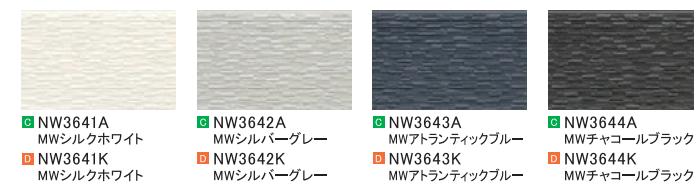

NW4698A MWサトルオレンジ
NW4698U MWサトルオレンジ
NW4698K MWサトルオレンジ
NW4699A MWラスティブラウン
NW4699U MWラスティブラウン
NW4699K MWラスティブラウン
NW46910A MWクローズブラック
NW46910U MWクローズブラック
NW46910K MWクローズブラック

シックボーダー

NW3841A MWマーチホワイト
NW3841K MWマーチホワイト
NW3842A MWカーラオレンジ
NW3842K MWカーラオレンジ
NW3843A MWソーフンブラウン
NW3843K MWソーフンブラウン
NW3844A MWカーラブラック
NW3844K MWカーラブラック

ナチュラルレンガ

NW3832A MWエーテルイエロー
NW3832K MWエーテルイエロー
NW3833A MWエーテルオレンジ
NW3833K MWエーテルオレンジ
NW3835A MWハッケンレッド
NW3835K MWハッケンレッド
NW3836A MWハイドホワイト
NW3836K MWハイドホワイト

ドロワタイル

NW4521A MWブリックベージュ
NW4522A MWブリックイエロー
NW4523A MWブリックオレンジ
NW4524A MWブリックブラック

レクタングル

NW4671U MWファームホワイト
NW4672U MWテンダーイエロー
NW4673U MWテンダーグレー
NW4674U MWラスティオレンジ

セフィロウッド

NW4051U MWプリュエイボリー
NW4053U MWプリュブラウン
NW4054U MWプリュブラック
NW4055U MWプリュオレンジ

ディレクトーン

NW3641A MWシルクホワイト
NW3641K MWシルクホワイト
NW3642A MWシルバークレー
NW3642K MWシルバークレー
NW3643A MWアトランティックブルー
NW3643K MWアトランティックブルー
NW3644A MWチャコールブラック
NW3644K MWチャコールブラック

NW3645A MWマックスホワイト
NW3645K MWマックスホワイト

アウマールウッド

NW4541A MWシルクホワイト
NW4542A MWダークローストブラウン
NW4543A MWチャコールブラウン

キャストストライプ

NW3121U MWニューホワイト
NW3121K MWニューホワイト
NW3124U MWスマートブラウン
NW3124K MWスマートブラウン
NW3126U MWスローグレー
NW3126K MWスローグレー