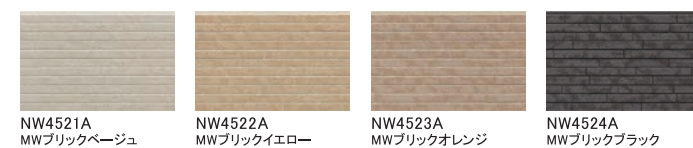

ニュースリムストーン

NW4691A MWクローズホワイト
NW4691U MWクローズホワイト
NW4691K MWクローズホワイト
NW4692A MWクローズブラウン
NW4692U MWクローズブラウン
NW4692K MWクローズブラウン
NW4693A MWハイドグレー
NW4693U MWハイドグレー
NW4693K MWハイドグレー
NW4694A MWフローラルベージュ
NW4694U MWフローラルベージュ
NW4694K MWフローラルベージュ

NW4698A MWサトルオレンジ
NW4698U MWサトルオレンジ
NW4698K MWサトルオレンジ
NW4699A MWラスティブラウン
NW4699U MWラスティブラウン
NW4699K MWラスティブラウン
NW46910A MWクローズブラック
NW46910U MWクローズブラック
NW46910K MWクローズブラック

シックボーダー

NW3841A MWマーチホワイト
NW3841K MWマーチホワイト
NW3842A MWカーラオレンジ
NW3842K MWカーラオレンジ
NW3843A MWソーフンブラウン
NW3843K MWソーフンブラウン
NW3844A MWカーラブラック
NW3844K MWカーラブラック

ナチュラルレンガ

NW3832A MWエーテルイエロー
NW3832K MWエーテルイエロー
NW3833A MWエーテルオレンジ
NW3833K MWエーテルオレンジ
NW3835A MWハッケンレッド
NW3835K MWハッケンレッド
NW3836A MWハイドホワイト
NW3836K MWハイドホワイト

ドロワタイル

NW4521A MWブリックベージュ
NW4522A MWブリックイエロー
NW4523A MWブリックオレンジ
NW4524A MWブリックブラック