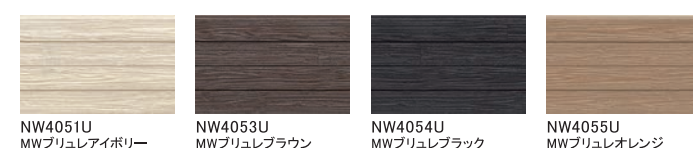

ニュースリムストーン

NW4691A MWクローズホワイト
NW4691U MWクローズホワイト
NW4691K MWクローズホワイト
NW4692A MWクローズブラウン
NW4692U MWクローズブラウン
NW4692K MWクローズブラウン
NW4693A MWハイドグレー
NW4693U MWハイドグレー
NW4693K MWハイドグレー
NW4694A MWフローラルベージュ
NW4694U MWフローラルベージュ
NW4694K MWフローラルベージュ

NW4698A MWサトルオレンジ
NW4698U MWサトルオレンジ
NW4698K MWサトルオレンジ
NW4699A MWラスティブラウン
NW4699U MWラスティブラウン
NW4699K MWラスティブラウン
NW46910A MWクローズブラック
NW46910U MWクローズブラック
NW46910K MWクローズブラック

シックボーダー

NW3841A MWマーチホワイト
NW3841K MWマーチホワイト
NW3842A MWカーラオレンジ
NW3842K MWカーラオレンジ
NW3843A MWソーフンブラウン
NW3843K MWソーフンブラウン
NW3844A MWカーラブラック
NW3844K MWカーラブラック

ナチュラルレンガ

NW3832A MWエーテルイエロー
NW3832K MWエーテルイエロー
NW3833A MWエーテルオレンジ
NW3833K MWエーテルオレンジ
NW3835A MWハッケンレッド
NW3835K MWハッケンレッド
NW3836A MWハイドホワイト
NW3836K MWハイドホワイト

ドロワタイル

NW4521A MWブリックベージュ
NW4522A MWブリックイエロー
NW4523A MWブリックオレンジ
NW4524A MWブリックブラック

レクタングル

NW4671U MWファームホワイト
NW4672U MWテンダーイエロー
NW4673U MWテンダーグレー
NW4674U MWラスティオレンジ

セフィロウッド

NW4051U MWプリュエイボリー
NW4053U MWプリュブラウン
NW4054U MWプリュブラック
NW4055U MWプリュオレンジ

ディレクトーン

NW3641A MWシルクホワイト
NW3641K MWシルクホワイト
NW3642A MWシルバークレー
NW3642K MWシルバークレー
NW3643A MWアトランティックブルー
NW3643K MWアトランティックブルー
NW3644A MWチャコールブラック
NW3644K MWチャコールブラック