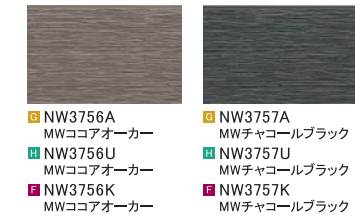

レクタングル

NW4671U MWファームホワイト
NW4672U MWテンダーイエロー
NW4673U MWテンダーグレー
NW4674U MWラスティオレンジ

セフィロウッド

NW4051U MWプリュエイボリー
NW4053U MWプリュブラウン
NW4054U MWプリュブラック
NW4055U MWプリュオレンジ

ディレクトーン

NW3641A MWシルクホワイト
NW3641K MWシルクホワイト
NW3642A MWシルバークレー
NW3642K MWシルバークレー
NW3643A MWアトランティックブルー
NW3643K MWアトランティックブルー
NW3644A MWチャコールブラック
NW3644K MWチャコールブラック

NW3645A MWマックスホワイト
NW3645K MWマックスホワイト

アウマールウッド

NW4541A MWシルクホワイト
NW4542A MWダークローストブラウン
NW4543A MWチャコールブラウン

キャストストライプ

NW3121U MWニューホワイト
NW3121K MWニューホワイト
NW3124U MWスマートブラウン
NW3124K MWスマートブラウン
NW3126U MWスローグレー
NW3126K MWスローグレー

モダンスリット

NW3981U MWシルクホワイト
NW3985U MWアトランティックブルー
NW3987U MWシルクグレー
NW3989U MWダークローストブラウン

NW39810U MWチャコールブラック

ニティ

NW4951U MWシルクホワイト
NW4952U MWアッシュベージュ
NW4953U MWオイスターグレー
NW4954U MWダークブラウン

フィオット

NW3751A MWニューホワイト
NW3751U MWニューホワイト
NW3751K MWニューホワイト
NW3752A MWミルキーホワイト
NW3752U MWミルキーホワイト
NW3752K MWミルキーホワイト
NW3753A MWベビーアイボリー
NW3753U MWベビーアイボリー
NW3753K MWベビーアイボリー
NW3755A MWフリーベージュ
NW3755U MWフリーベージュ
NW3755K MWフリーベージュ

NW3756A MWココアオーカー
NW3756U MWココアオーカー
NW3756K MWココアオーカー
NW3757A MWチャコールブラック
NW3757U MWチャコールブラック
NW3757K MWチャコールブラック

シュトラール

NW4341A MWシルクホワイト
NW4342A MWミルキーホワイト
NW4343A MWアッシュベージュ
NW4344A MWシルクグレー
NW4346A MWアトランティックブルー
NW4347A MWマックスホワイト
NW4349A MWパールオレンジ
NW43410A MWスマートブラウン