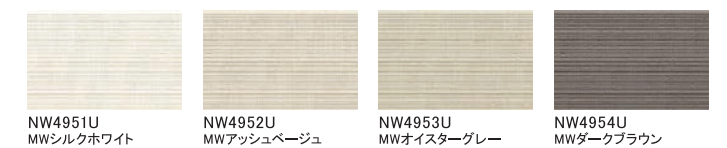

レクタングル

NW4671U MWファームホワイト
NW4672U MWテンダーイエロー
NW4673U MWテンダーグレー
NW4674U MWラスティオレンジ

セフィロウッド

NW4051U MWプリュエイボリー
NW4053U MWプリュブラウン
NW4054U MWプリュブラック
NW4055U MWプリュオレンジ

ディレクトーン

NW3641A MWシルクホワイト
NW3641K MWシルクホワイト
NW3642A MWシルバークレー
NW3642K MWシルバークレー
NW3643A MWアトランティックブルー
NW3643K MWアトランティックブルー
NW3644A MWチャコールブラック
NW3644K MWチャコールブラック

NW3645A MWマックスホワイト
NW3645K MWマックスホワイト

アウマールウッド

NW4541A MWシルクホワイト
NW4542A MWダークローストブラウン
NW4543A MWチャコールブラウン

キャストストライプ

NW3121U MWニューホワイト
NW3121K MWニューホワイト
NW3124U MWスマートブラウン
NW3124K MWスマートブラウン
NW3126U MWスローグレー
NW3126K MWスローグレー

モダンスリット

NW3981U MWシルクホワイト
NW3985U MWアトランティックブルー
NW3987U MWシルクグレー
NW3989U MWダークローストブラウン

NW39810U MWチャコールブラック

ニティ

NW4951U MWシルクホワイト
NW4952U MWアッシュベージュ
NW4953U MWオイスターグレー
NW4954U MWダークブラウン

フィオット

NW3751A MWニューホワイト
NW3751U MWニューホワイト
NW3751K MWニューホワイト
NW3752A MWミルキーホワイト
NW3752U MWミルキーホワイト
NW3752K MWミルキーホワイト
NW3753A MWベビーアイボリー
NW3753U MWベビーアイボリー
NW3753K MWベビーアイボリー
NW3755A MWフリーベージュ
NW3755U MWフリーベージュ
NW3755K MWフリーベージュ