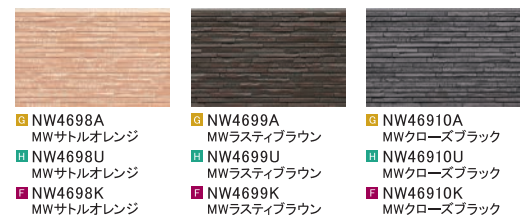

16mm厚 ネオロック・親水16

ニューレイヤーレリーフ

NW3852A MWレーベンベージュ
NW3855A MWカーライイボリー
NW3856A MWファーロフブラウン
NW3857A MWマーチホワイト

ニューリッジウェーブ

NW4531A MWビハホワイト
NW4531K MWビハホワイト
NW4532A MWビハベージュ
NW4532K MWビハベージュ
NW4533A MWビハイエロー
NW4533K MWビハイエロー
NW4534A MWビハブラウン
NW4534K MWビハブラウン

ニュースリムストーン

NW4691A MWクローズホワイト
NW4691U MWクローズホワイト
NW4691K MWクローズホワイト
NW4692A MWクローズブラウン
NW4692U MWクローズブラウン
NW4692K MWクローズブラウン
NW4693A MWハイドグレー
NW4693U MWハイドグレー
NW4693K MWハイドグレー
NW4694A MWフローラルベージュ
NW4694U MWフローラルベージュ
NW4694K MWフローラルベージュ

NW4698A MWサトルオレンジ
NW4698U MWサトルオレンジ
NW4698K MWサトルオレンジ
NW4699A MWラスティブラウン
NW4699U MWラスティブラウン
NW4699K MWラスティブラウン
NW46910A MWクローズブラック
NW46910U MWクローズブラック
NW46910K MWクローズブラック

シックボーダー

NW3841A MWマーチホワイト
NW3841K MWマーチホワイト
NW3842A MWカーラオレンジ
NW3842K MWカーラオレンジ
NW3843A MWソーフンブラウン
NW3843K MWソーフンブラウン
NW3844A MWカーラブラック
NW3844K MWカーラブラック

ナチュラルレンガ

NW3832A MWエーテルイエロー
NW3832K MWエーテルイエロー
NW3833A MWエーテルオレンジ
NW3833K MWエーテルオレンジ
NW3835A MWハッケンレッド
NW3835K MWハッケンレッド
NW3836A MWハイドホワイト
NW3836K MWハイドホワイト

ドロワタイル

NW4521A MWブリックベージュ
NW4522A MWブリックイエロー
NW4523A MWブリックオレンジ
NW4524A MWブリックブラック