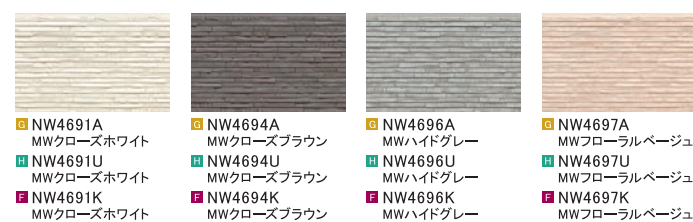

16mm厚 ネオロック・親水16

ニューレイヤーレリーフ

NW3852A MWレーベンベージュ
NW3855A MWカーライイボリー
NW3856A MWファーロフブラウン
NW3857A MWマーチホワイト

ニューリッジウェーブ

NW4531A MWビハホワイト
NW4531K MWビハホワイト
NW4532A MWビハベージュ
NW4532K MWビハベージュ
NW4533A MWビハイエロー
NW4533K MWビハイエロー
NW4534A MWビハブラウン
NW4534K MWビハブラウン

ニュースリムストーン

NW4691A MWクローズホワイト
NW4691U MWクローズホワイト
NW4691K MWクローズホワイト
NW4692A MWクローズブラウン
NW4692U MWクローズブラウン
NW4692K MWクローズブラウン
NW4693A MWハイドグレー
NW4693U MWハイドグレー
NW4693K MWハイドグレー
NW4694A MWフローラルベージュ
NW4694U MWフローラルベージュ
NW4694K MWフローラルベージュ

NW4698A MWサトルオレンジ
NW4698U MWサトルオレンジ
NW4698K MWサトルオレンジ
NW4699A MWラスティブラウン
NW4699U MWラスティブラウン
NW4699K MWラスティブラウン
NW46910A MWクローズブラック
NW46910U MWクローズブラック
NW46910K MWクローズブラック

シックボーダー

NW3841A MWマーチホワイト
NW3841K MWマーチホワイト
NW3842A MWカーラオレンジ
NW3842K MWカーラオレンジ
NW3843A MWソーフンブラウン
NW3843K MWソーフンブラウン
NW3844A MWカーラブラック
NW3844K MWカーラブラック

ナチュラルレンガ

NW3832A MWエーテルイエロー
NW3832K MWエーテルイエロー
NW3833A MWエーテルオレンジ
NW3833K MWエーテルオレンジ
NW3835A MWハッケンレッド
NW3835K MWハッケンレッド
NW3836A MWハイドホワイト
NW3836K MWハイドホワイト

ドロワタイル

NW4521A MWブリックベージュ
NW4522A MWブリックイエロー
NW4523A MWブリックオレンジ
NW4524A MWブリックブラック