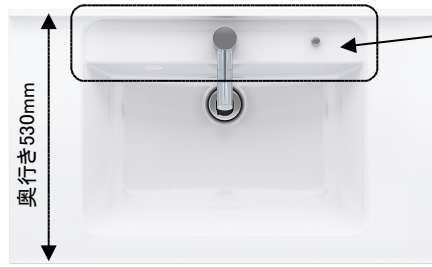

※画像はイメージです。組合せなどはお見積書をご確認ください。

ご提案扉柄

アルベロホワイト(鏡面)

水栓

マルチシングルレバーシャワー(メタルタイプ)
※シャワーヘッドは引き出せます。

吐水部を左右に首振りできます。(画像はスゴピカタイプ)

本体キャビネット

引出しタイプ
(画像は幅900サイズ)

カウンター

使いやすい、お手入れもラクなデザイン

水に濡れた物を置くのに便利なウェットエリア。継ぎ目や隙間がなく、汚れてもささっと拭きだけ。

掃除しにくいフチの隙間がない排水口。

(画像は幅900mm)

●ボール深さ: 165mm 容量: 12L

扉柄バリエーション

タイプS

タイプA

*扉柄S/A/B/Cは価格が変わります。

タイプB

タイプC

ミラー

ヒーターレスでくもりにくいミラー 『くもりシャット!』

電気代ゼロで、全面クリア。新感覚のミラーです。鏡の表面に、吸水性・親水性のある膜をコーティング。狭い部分しか効果のなかった従来品(ヒーター)に対し、全面がくもりにくいので、お風呂上がりも鏡はいつもクリア。電気代もかからないので経済的です。

※3面鏡はセンターミラーのみ、2面鏡はメインミラーのみ。

スリムLED3面鏡
ミドルパネル

薄型のLED照明で空間すっきり。省エネ・長寿命を実現しています。点灯幅は685mm。