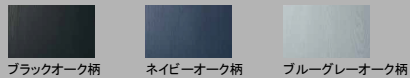

※画像はイメージです。組合せなどはお見積書をご確認ください。

ご提案扉柄

アルベロホワイト(鏡面)

水栓

マルチシングルレバーシャワー(メタルタイプ)
※シャワーヘッドは引き出せます。

吐水部を左右に首振りできます。(画像はスゴピカタイプ)

本体キャビネット

引出しタイプ
(画像は幅900サイズ)

カウンター

使いやすい、お手入れもラクなデザイン

水に濡れた物を置くのに便利なウェットエリア。継ぎ目や隙間がなく、汚れてもささっと拭きだけ。

掃除しにくいフチの隙間がない排水口。

(画像は幅900mm)

●ボール深さ: 165mm 容量: 12L

扉柄バリエーション

タイプS

タイプA

*扉柄S/A/B/Cは価格が変わります。

タイプB

タイプC

ミラー

ヒーターレスでくもりにくいミラー 『くもりシャット!』

電気代ゼロで、全面クリア。新感覚のミラーです。鏡の表面に、吸水性・親水性のある膜をコーティング。狭い部分しか効果のなかった従来品(ヒーター)に対し、全面がくもりにくいので、お風呂上がりも鏡はいつもクリア。電気代もかからないので経済的です。

※3面鏡はセンターミラーのみ、2面鏡はメインミラーのみ。